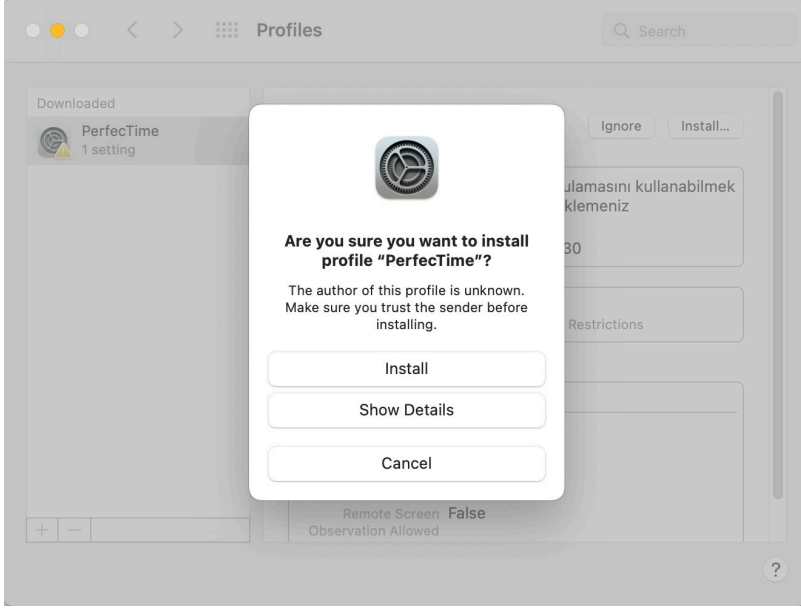

PerfecTime Uygulaması MacOS Yükleme Dökümanı

1. Adım

İlk olarak yukarıdaki uygulama görselindeki “Profil Yükle” butonuna tıklayınız.

2. Adım

“Profil Yükle” butonuna tıklandıktan sonra, yukarıdaki görseldeki ekranın sol alt köşesinde bulunan “Install” butonuna tıklayınız.

3. Adım

Yukarıdaki görselde bulunan "Install" butonuna basmanız gerekiyor.

4. Adım

Mac cihazınızda "Profilles" sayfası açılacaktır. Yukarıdaki görseldeki "PerfectTime" seçeneğine çift tıklayınız.