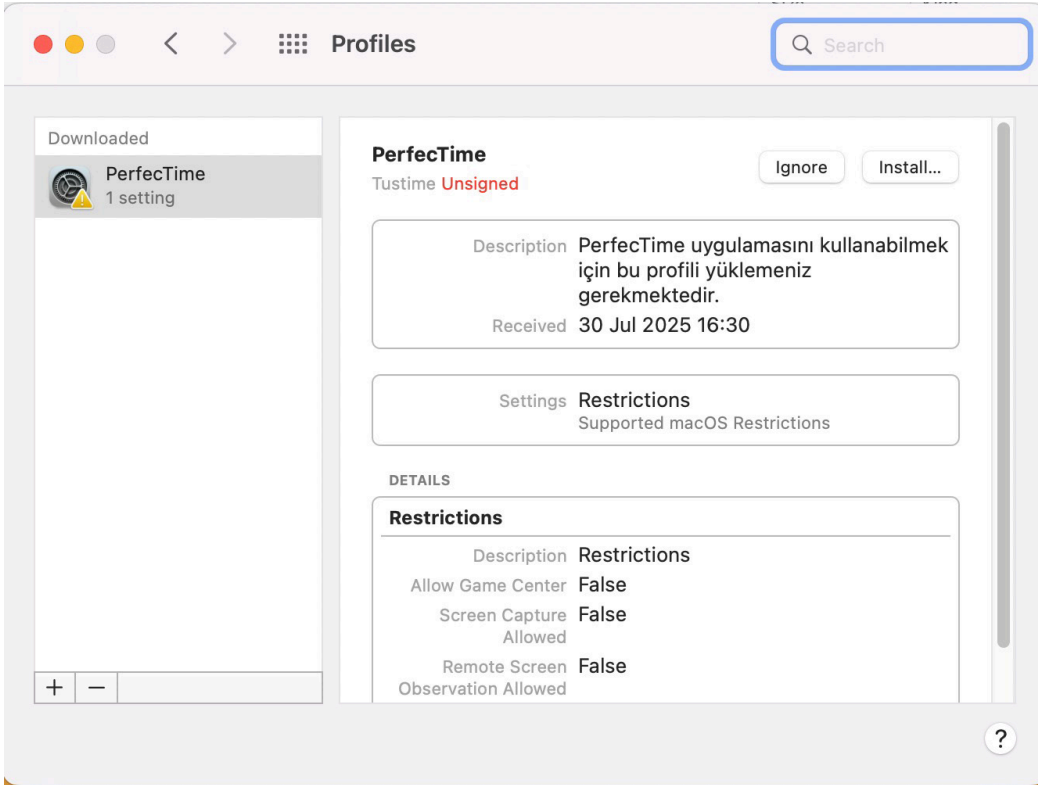

PerfecTime Uygulaması MacOS Yükleme Dökümanı

1. Adım

İlk olarak yukarıdaki uygulama görselindeki “Profil Yükle” butonuna tıklayınız.

2. Adım

“Profil Yükle” butonuna tıklandıktan sonra, yukarıdaki görseldeki ekranın sol alt köşesinde bulunan “Install” butonuna tıklayınız.

3. Adım

Yukarıdaki görselde bulunan "Install" butonuna basmanız gerekiyor.

4. Adım

Mac cihazınızda "Profilles" sayfası açılacaktır. Yukarıdaki görseldeki "PerfectTime" seçeneğine çift tıklayınız.