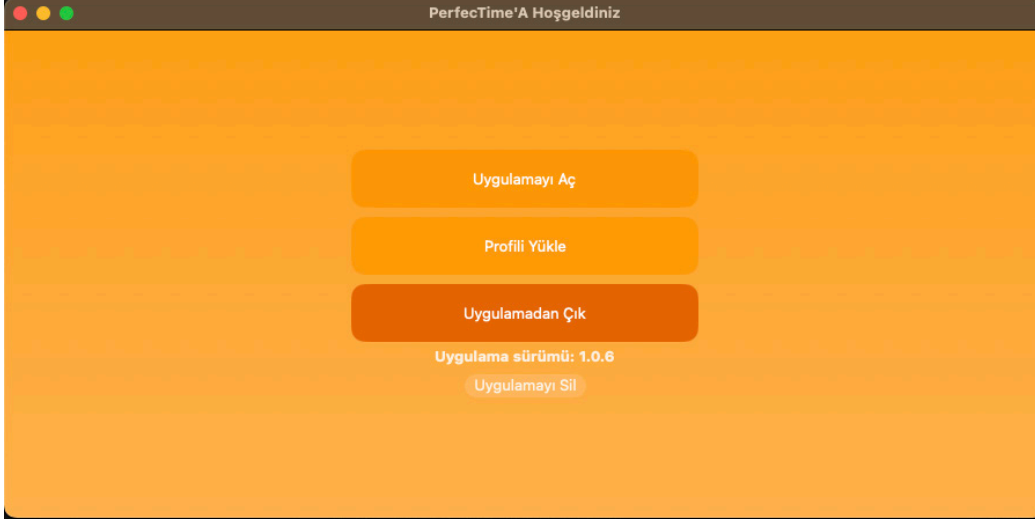

PerfecTime Uygulaması MacOS Yükleme Dökümanı

1. Adım

İlk olarak yukarıdaki uygulama görselindeki “Profil Yükle” butonuna tıklayınız.

2. Adım

“Profil Yükle” butonuna tıklandıktan sonra, yukarıdaki görseldeki ekranın sol alt köşesinde bulunan “Install” butonuna tıklayınız.

3. Adım

Yukarıdaki görselde bulunan "Install" butonuna basmanız gerekiyor.

4. Adım

Mac cihazınızda "Profilles" sayfası açılacaktır. Yukarıdaki görseldeki "PerfectTime" seçeneğine çift tıklayınız.